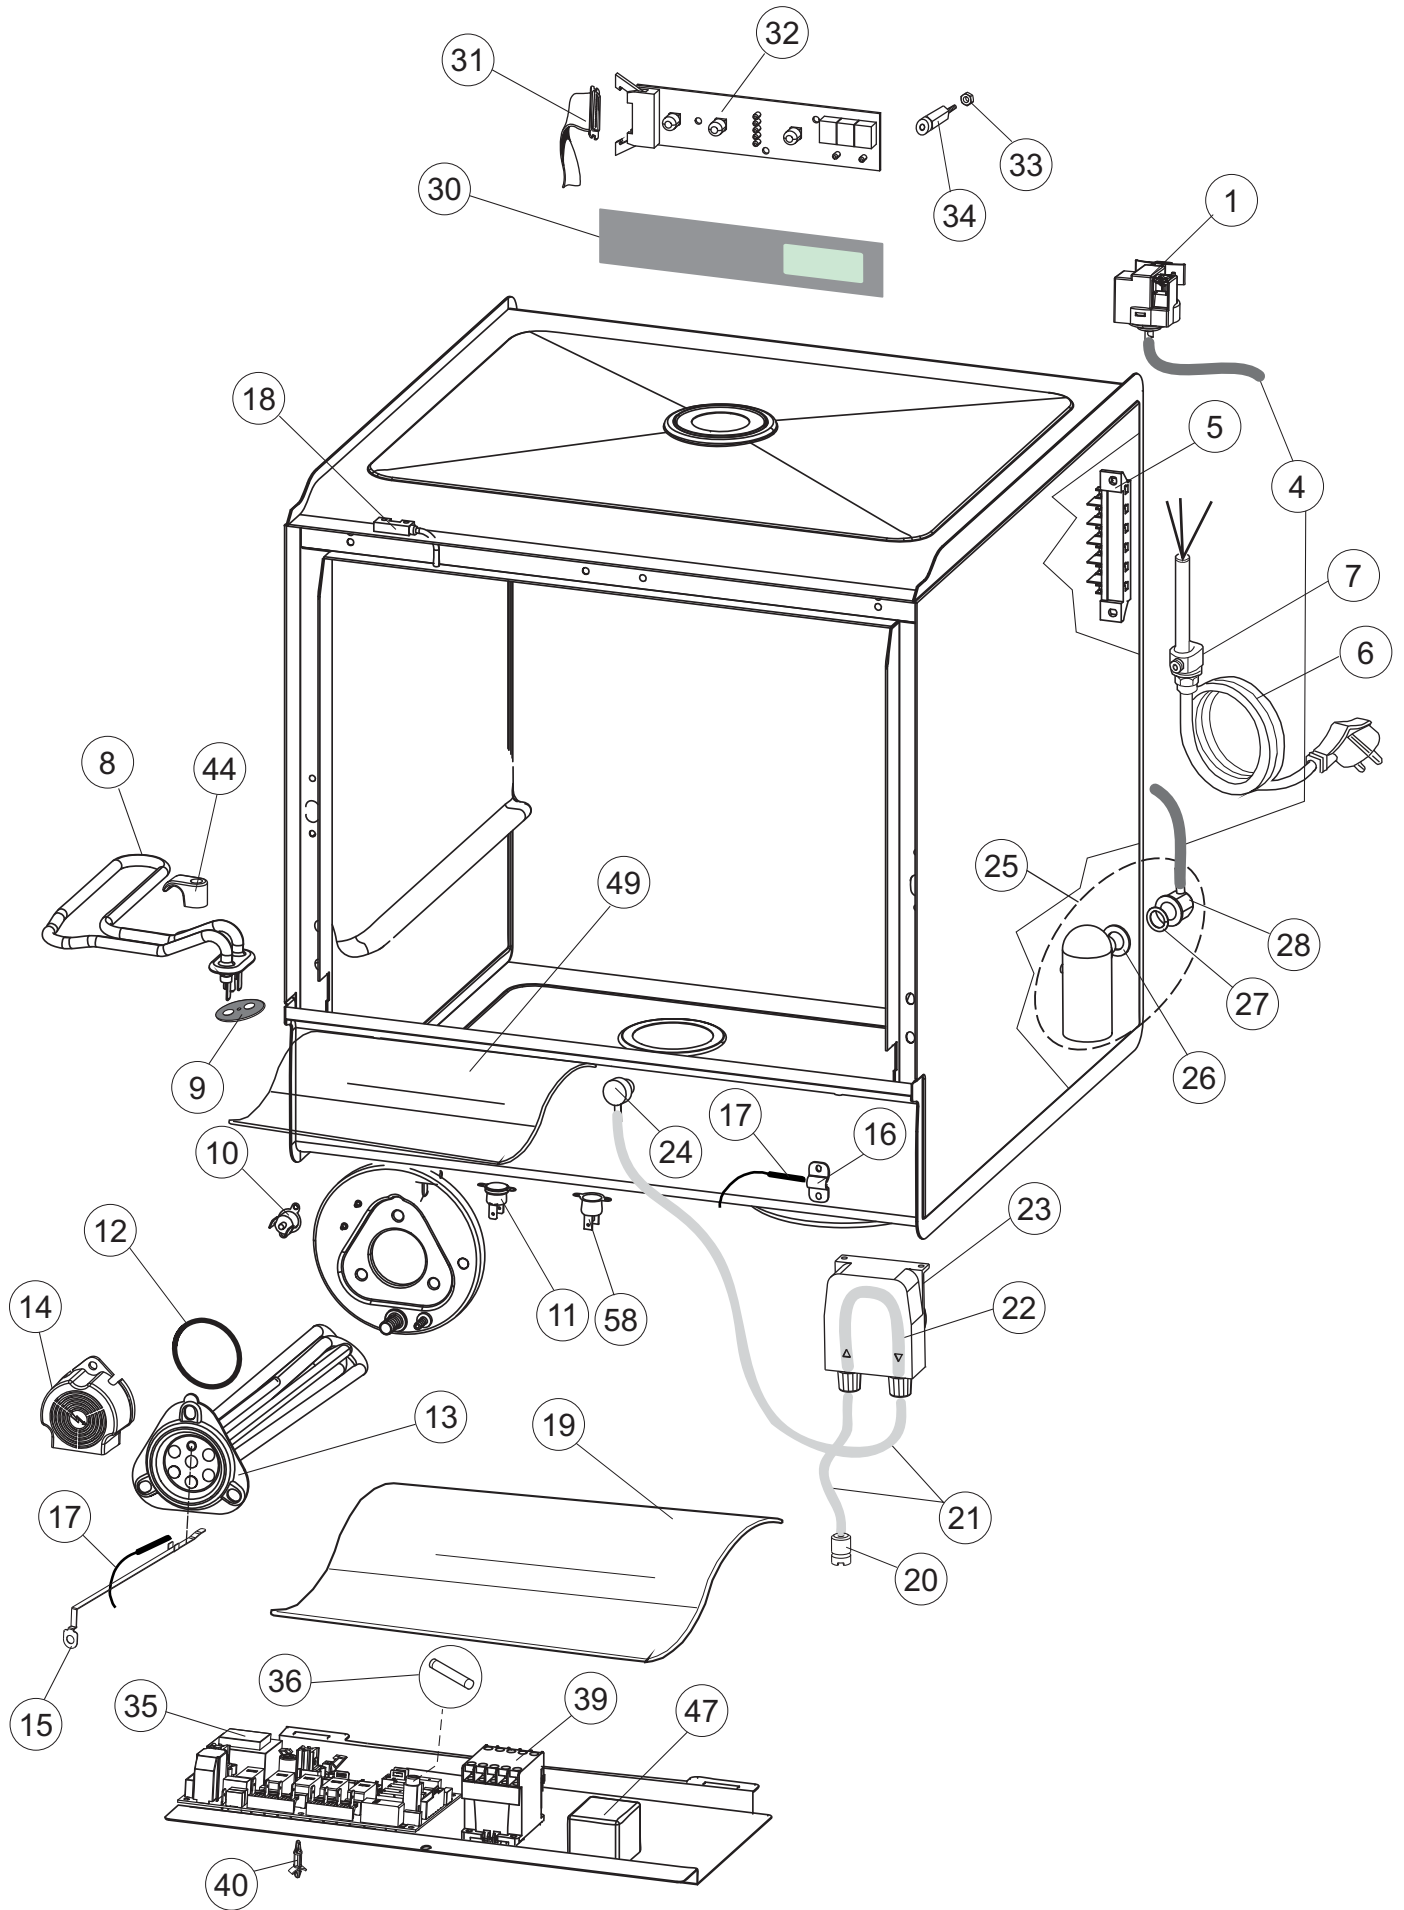

Catálogo de peças de reposição
válido do número de série 3026297 até hoje (29/10/2021)

LVP3250E

1

Drain Pump
LVP 3250EBD

6

(*) Recommended spare part.

Page	Spare part position	Spare part code no.	Old code number	Description	U.m.
1	1	004262		TOP PANEL	NR
1	2	022159		BACK PANEL	NR
1	3	035113		SUPPORT BRACKET	NR
1	4	437081		DOOR GASKET 50/505	NR
1	5	994012		DOOR LOCK FOR DISHWASHERS	NR
1	6	417041		DOOR CLOSING CONTACT BETA 50 (S6198)	NR
1	7	307003		NUT OF TOP DOOR-STOP BAR	NR
1	8	029728		DOOR,	NR
1	9	325066		DOOR CLOSURE STAKE FOR GLASSWASHERS	NR
1	10	311019		DOOR HINGE D18/G25 (S6662)	NR
1	11	325036		PIVOT	NR
1	12	304021		DOOR TIE ROD FOR DISHWASHER (S6323)	NR
1	13	035112		WIRING PANEL	NR
1	14	012338		FRONT PANEL	NR
1	15	030195		UNDERPROTECTION FOR BASIS OF GLASS- WASHER	NR
1	16	040123		BASE FRAME LA500	NR
1	17	461019		HEXAGONAL FOOT ADJUSTABLE FOR DISHWASHER	NR
1	18	480153		PLUG	NR
1	19	459006		CHOCK D INT 9 EST 16	NR
1	20	459004		DRAIN PUMP CHOCK	NR
2	1	224031		PRESSURE SWITCH	NR
2	4	143235		PIPE	MT
2	5	220011		TERMINAL BLOCK	NR
2	6	299040		PLUG SCHUCKO 90- CABLE 1=2,5 MT	NR
2	7	459005		CABLE-RETAINER	NR
2	8	74169		HEATING ELEMENT 2100W 230V	NR
2	9	437086		PACKING OF THE TANK RESISTANCE	NR
2	10	236047		SAFETY TANK THERMOSTAT 95C	NR
2	11	236061		THERMOSTAT 127	NR
2	12	456002		O-RING	NR
2	13	230116		BOILER HEATING ELEMENT	NR
2	14	69870		BOILER HEATING ELEMENT PROTECTION	NR