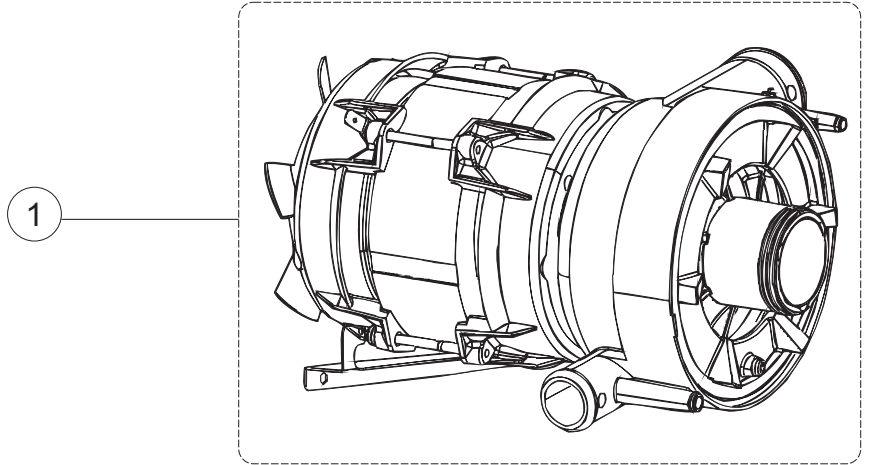

Catálogo de peças de reposição
válido do número de série 3026297 até hoje (29/10/2021)

LVP3250E

1

Drain Pump
LVP 3250EBD

6

(*) Recommended spare part.

Page	Spare part position	Spare part code no.	Old code number	Description	U.m.
1	1	004262		TOP PANEL	NR
1	2	022159		BACK PANEL	NR
1	3	035113		SUPPORT BRACKET	NR
1	4	437081		DOOR GASKET 50/505	NR
1	5	994012		DOOR LOCK FOR DISHWASHERS	NR
1	6	417041		DOOR CLOSING CONTACT BETA 50 (S6198)	NR
1	7	307003		NUT OF TOP DOOR-STOP BAR	NR
1	8	029728		DOOR,	NR
1	9	325066		DOOR CLOSURE STAKE FOR GLASSWASHERS	NR
1	10	311019		DOOR HINGE D18/G25 (S6662)	NR
1	11	325036		PIVOT	NR
1	12	304021		DOOR TIE ROD FOR DISHWASHER (S6323)	NR
1	13	035112		WIRING PANEL	NR
1	14	012338		FRONT PANEL	NR
1	15	030195		UNDERPROTECTION FOR BASIS OF GLASS- WASHER	NR
1	16	040123		BASE FRAME LA500	NR
1	17	461019		HEXAGONAL FOOT ADJUSTABLE FOR DISHWASHER	NR
1	18	480153		PLUG	NR
1	19	459006		CHOCK D INT 9 EST 16	NR
1	20	459004		DRAIN PUMP CHOCK	NR
2	1	224031		PRESSURE SWITCH	NR
2	4	143235		PIPE	MT
2	5	220011		TERMINAL BLOCK	NR
2	6	299040		PLUG SCHUCKO 90- CABLE 1=2,5 MT	NR
2	7	459005		CABLE-RETAINER	NR
2	8	74169		HEATING ELEMENT 2100W 230V	NR
2	9	437086		PACKING OF THE TANK RESISTANCE	NR
2	10	236047		SAFETY TANK THERMOSTAT 95C	NR
2	11	236061		THERMOSTAT 127	NR
2	12	456002		O-RING	NR
2	13	230116		BOILER HEATING ELEMENT	NR
2	14	69870		BOILER HEATING ELEMENT PROTECTION	NR