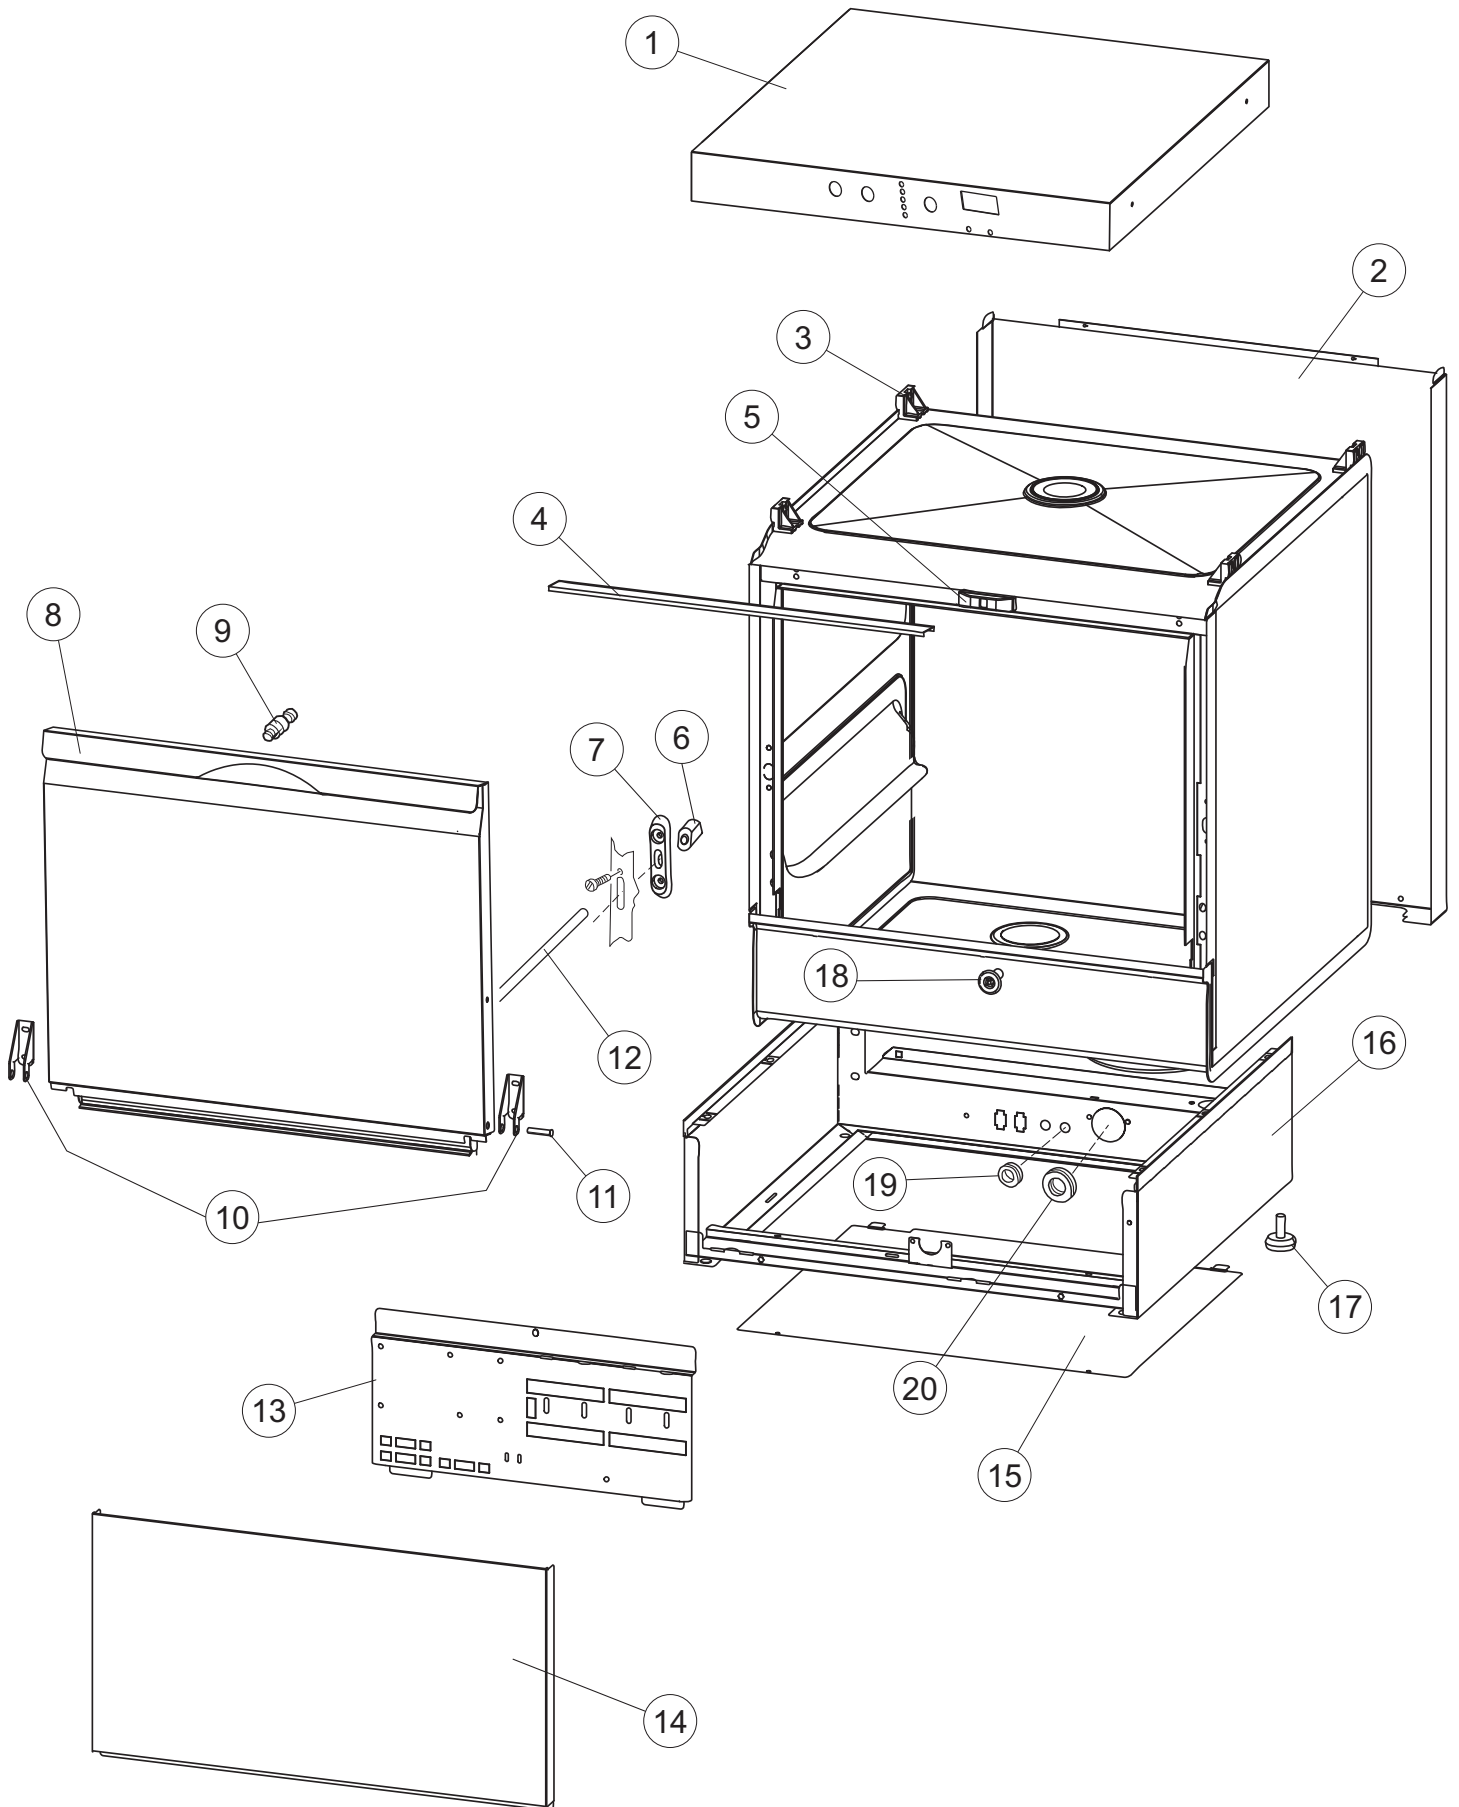

Catálogo de peças de reposição
válido do número de série 3026297 até hoje (29/10/2021)

LVP3250E

1

Drain Pump
LVP 3250EBD

6

(*) Recommended spare part.

Page	Spare part position	Spare part code no.	Old code number	Description	U.m.
1	1	004262		TOP PANEL	NR
1	2	022159		BACK PANEL	NR
1	3	035113		SUPPORT BRACKET	NR
1	4	437081		DOOR GASKET 50/505	NR
1	5	994012		DOOR LOCK FOR DISHWASHERS	NR
1	6	417041		DOOR CLOSING CONTACT BETA 50 (S6198)	NR
1	7	307003		NUT OF TOP DOOR-STOP BAR	NR
1	8	029728		DOOR,	NR
1	9	325066		DOOR CLOSURE STAKE FOR GLASSWASHERS	NR
1	10	311019		DOOR HINGE D18/G25 (S6662)	NR
1	11	325036		PIVOT	NR
1	12	304021		DOOR TIE ROD FOR DISHWASHER (S6323)	NR
1	13	035112		WIRING PANEL	NR
1	14	012338		FRONT PANEL	NR
1	15	030195		UNDERPROTECTION FOR BASIS OF GLASS- WASHER	NR
1	16	040123		BASE FRAME LA500	NR
1	17	461019		HEXAGONAL FOOT ADJUSTABLE FOR DISHWASHER	NR
1	18	480153		PLUG	NR
1	19	459006		CHOCK D INT 9 EST 16	NR
1	20	459004		DRAIN PUMP CHOCK	NR
2	1	224031		PRESSURE SWITCH	NR
2	4	143235		PIPE	MT
2	5	220011		TERMINAL BLOCK	NR
2	6	299040		PLUG SCHUCKO 90- CABLE 1=2,5 MT	NR
2	7	459005		CABLE-RETAINER	NR
2	8	74169		HEATING ELEMENT 2100W 230V	NR
2	9	437086		PACKING OF THE TANK RESISTANCE	NR
2	10	236047		SAFETY TANK THERMOSTAT 95C	NR
2	11	236061		THERMOSTAT 127	NR
2	12	456002		O-RING	NR
2	13	230116		BOILER HEATING ELEMENT	NR
2	14	69870		BOILER HEATING ELEMENT PROTECTION	NR