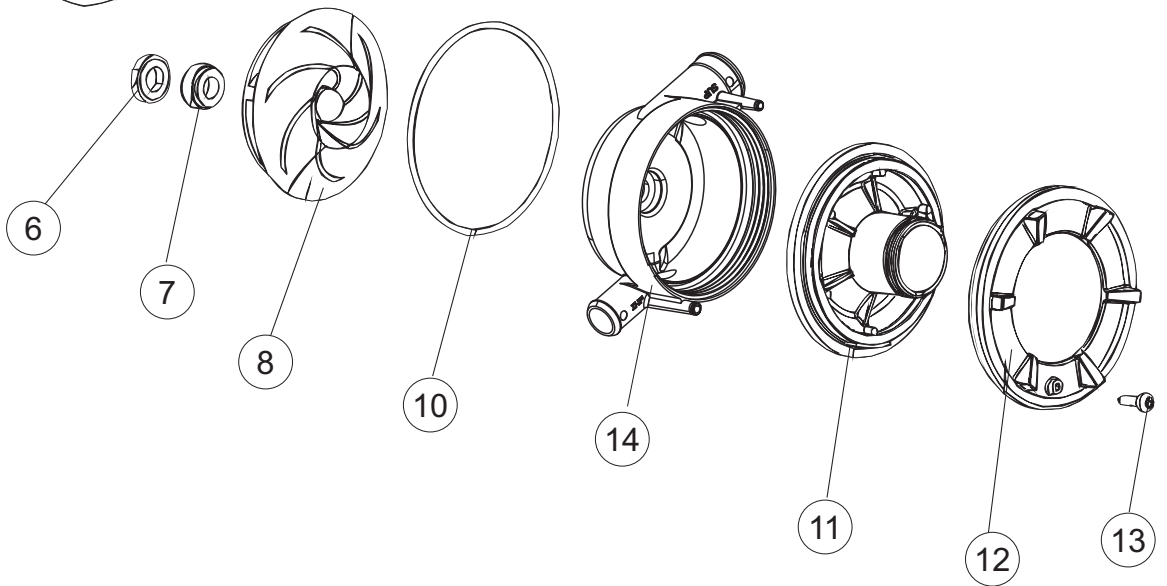

(*) Recommended spare part.

Page	Spare part position	Spare part code no.	Old code number	Description	U.m.
1	1	004262		TOP PANEL	NR
1	2	022159		BACK PANEL	NR
1	3	035113		SUPPORT BRACKET	NR
1	4	437081		DOOR GASKET 50/505	NR
1	5	994012		DOOR LOCK FOR DISHWASHERS	NR
1	6	417041		DOOR CLOSING CONTACT BETA 50 (S6198)	NR
1	7	307003		NUT OF TOP DOOR-STOP BAR	NR
1	8	029728		DOOR,	NR
1	9	325066		DOOR CLOSURE STAKE FOR GLASSWASHERS	NR
1	10	311019		DOOR HINGE D18/G25 (S6662)	NR
1	11	325036		PIVOT	NR
1	12	304021		DOOR TIE ROD FOR DISHWASHER (S6323)	NR
1	13	035112		WIRING PANEL	NR
1	14	012338		FRONT PANEL	NR
1	15	030195		UNDERPROTECTION FOR BASIS OF GLASS- WASHER	NR
1	16	040123		BASE FRAME LA500	NR
1	17	461019		HEXAGONAL FOOT ADJUSTABLE FOR DISHWASHER	NR
1	18	480153		PLUG	NR
1	19	459006		CHOCK D INT 9 EST 16	NR
1	20	459004		DRAIN PUMP CHOCK	NR
2	1	224031		PRESSURE SWITCH	NR
2	4	143235		PIPE	MT
2	5	220011		TERMINAL BLOCK	NR
2	6	299040		PLUG SCHUCKO 90- CABLE 1=2,5 MT	NR
2	7	459005		CABLE-RETAINER	NR
2	8	74169		HEATING ELEMENT 2100W 230V	NR
2	9	437086		PACKING OF THE TANK RESISTANCE	NR
2	10	236047		SAFETY TANK THERMOSTAT 95C	NR
2	11	236061		THERMOSTAT 127	NR
2	12	456002		O-RING	NR
2	13	230116		BOILER HEATING ELEMENT	NR
2	14	69870		BOILER HEATING ELEMENT PROTECTION	NR